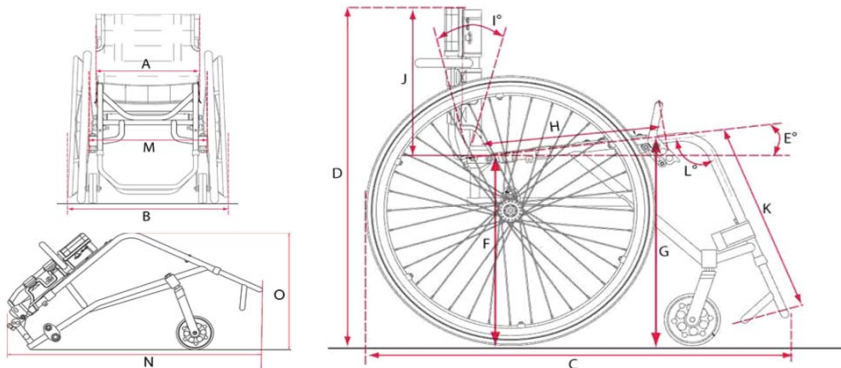

Rughoekinstelling

	Standaard rughoek	Standaard	
	Rughoek: A = (in mm.)		

**Voetsteuninstelling**

	A = (in mm.)	Standaard	
	B = (in mm.)	Standaard	

Markering

	JA, frame markeren voor transport t.b.v. taxivoer	Standaard
	NEE, frame niet markeren voor transport t.b.v. taxivoer	Standaard

Technische kenmerken	A	33	36	39	42	45
Totale breedte	B	54	57	60	63	66
Totale lengte	C	84	84	84	84	84
Totale hoogte	D	64-84	64-84	64-84	64-84	64-84
Zithoek	E	7°	7°	7°	7°	7°
Zithoogte achter	F	43	43	43	43	43
Zithoogte voor	G	47	47	47	47	47
Zitdiepte	H	35-46	35-46	35-46	35-46	35-46
Rughoek instelling	I	7,3°-11,5°	7,3°-11,5°	7,3°-11,5°	7,3°-11,5°	7,3°-11,5°
Rughoogte	J	20 - 45	20 - 45	20 - 45	20 - 45	20 - 45
Voetsteun lengte(cm, min-max)	K	40-120	40-120	40-120	40-120	40-120
Voetsteun hoek	L	100°	100°	100°	100°	100°
Transport breedte(cm)	M	41	44	47	50	53
Transport lengte(cm)	N	78	78	78	78	78
Transport hoogte	O	45	45	45	45	45
Totaal gewicht(g)		8043	8180	8131	8219	8527
Transport gewicht(g)		4483	4571	4659	4747	4967
Gebruikers gewicht(kg)		100	100	100	100	150