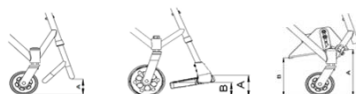

Camber

☐	2,2°	Standaard
	A = 25 mm (standaard positie)	
	A = (in mm.)	

Spaakbeschermers

450 00 00	24", met logo	€ 139,00
450 00 11	24", zonder logo	€ 139,00

Remmen

461 00 00	Standaard bandremmen	Standaard

Duwhandvatten

421 00 00	Duwhandvatten vast gemonteerd in rugbuis	€ 95,00
423 00 00	Duwhandvatten wegdraaibaar	€ 120,00
425 00 00	Duwhandvatten wegdraaibaar en in hoogte verstelbaar	€ 210,00

Antikiepstun

435 10 00	Antikiepstun	€ 187,00

Zijkanten

442 00 10	Kledingbeschermers met spatbord	€ 231,00
440 00 10	Kledingbeschermers kunststof	€ 128,00
442 00 40	Kledingbeschermers met spatbord, 26"	€ 231,00
440 00 40	Kledingbeschermers kunststof, 26"	€ 128,00

ArMLEUNINGEN

443 01 00	Standaard arMLEuning met korte arMLEggers (23 cm)	€ 385,00
443 01 20	ArMLEuning 35 mm verhoogd met korte arMLEggers (23 cm)	€ 385,00
443 01 30	Standaard arMLEuning met lange arMLEggers (30 cm)	€ 385,00
443 01 40	ArMLEuning 35 mm verhoogd met lange arMLEggers (30 cm)	€ 385,00

Kussen

472 00 BB	Kussen 2,5 cm (zitdiepte 40 cm)	€ 127,00
475 00 BB	Kussen 5 cm (zitdiepte 40 cm)	€ 127,00
477 00 BB	Kussen 7 cm (zitdiepte 40 cm)	€ 127,00

Accessoires

990 02 00	Tas onder de zitting (voorkant)	€ 93,00
990 03 00	Stokhouder	€ 10,00

Rughoekinstelling

☐	Standaard rughoek	Standaard
	Rughoek: A = (in mm.)	

Voetsteuninstelling

☐	A = (in mm.)	Standaard
☐	B = (in mm.)	Standaard

Markering

☐	JA, frame markeren voor transport t.b.v. taxivervoer	Standaard
☐	NEE, frame niet markeren voor transport t.b.v. taxivervoer	Standaard

Overig