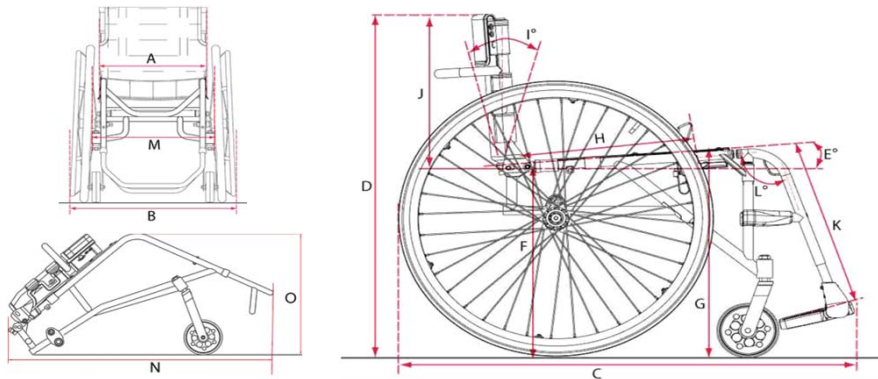

Technische kenmerken		A	36	39	42	45
Totale breedte	B		57	60	63	66
Totale lengte	C		78-90	78-90	78-90	78-90
Totale hoogte	D		64-84	64-84	64-84	64-84
Zithoek	E		4°	4°	4°	4°
Zithoogte achter	F		43	43	43	43
Zithoogte voor	G		45	45	45	45
Zitdiepte	H		40	40	40	40
Rughoek instelling	I		7°-8,5°	7°-8,5°	7°-8,5°	7°-8,5°
Rughoogte	J		20 – 45	20 – 45	20 – 45	20 – 45
Voetbeugel lengte(cm, min-max)	K		X			
Voetbeugel hoek	L		105°	105°	105°	105°
Transport breedte(cm)	M		49	52	55	59
Transport lengte(cm)	N		64	64	64	64
Transport hoogte	O		38	38	38	38
Totaal gewicht(g)			9660	9720	9780	10016
Transport gewicht(g)			6104	6164	6224	6460
Gebruikers gewicht(kg)			100	100	100	150