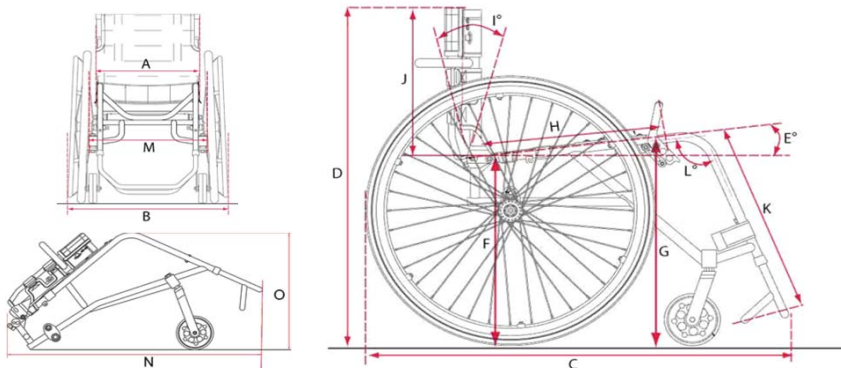

<input type="checkbox"/> Standaard rughoek	Standaard
Rughoek: A = (in mm.)	

Voetsteuninstelling

A = (in mm.)	Standaard
B = (in mm.)	Standaard

Markering

	JA, frame markeren voor transport t.b.v. taxivoer	Standaard
	NEE, frame niet markeren voor transport t.b.v. taxivoer	Standaard

Technische kenmerken	A	33	36	39	42	45	50
Totale breedte	B	54	57	60	63	66	71
Totale lengte	C	78-90	78-90	78-90	78-90	78-90	78-90
Totale hoogte	D	64-84	64-84	64-84	64-84	64-84	64-84
Zithoek	E	7°	7°	7°	7°	7°	7°
Zithoogte achter	F	43	43	43	43	43	43
Zithoogte voor	G	47	47	47	47	47	47
Zitdiepte	H	40	40	40	40	40	40
Rughoek instelling	I	7,3°-11,5°	7,3°-11,5°	7,3°-11,5°	7,3°-11,5°	7,3°-11,5°	7,3°-11,5°
Rughoogte	J	20 - 45	20 - 45	20 - 45	20 - 45	20 - 45	20 - 45
Voetsteun lengte(cm, min-max)	K	35 - 44	35 - 44	35 - 44	35 - 44	35 - 44	35 - 44
Voetsteun hoek	L	105°	105°	105°	105°	105°	105°
Transport breedte(cm)	M	46	49	52	55	59	64
Transport lengte(cm)	N	75	75	75	75	75	75
Transport hoogte	O	38	38	38	38	38	38
Totaal gewicht(g)		8300	8360	8420	8480	8716	8776
Transport gewicht(g)		4744	4804	4864	4924	5160	5220
Gebruikers gewicht(kg)		100	100	100	100	150	150