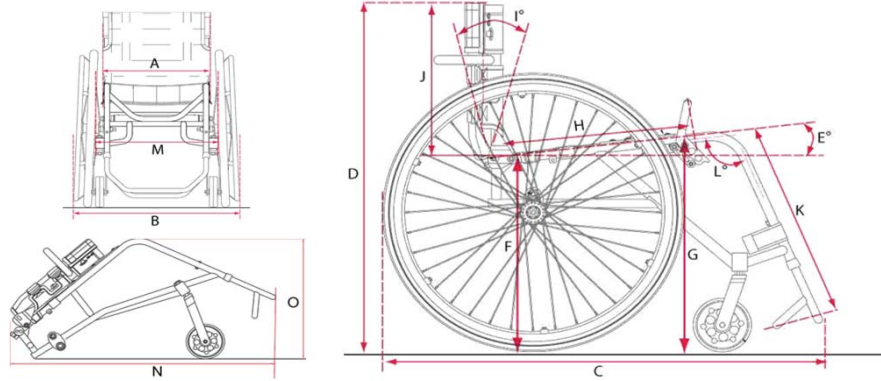

**Rughoekinstelling**

	<input type="checkbox"/>	Standaard rughoek	Standaard
	<input type="checkbox"/>	Rughoek: A = (in mm.)	

**Voetsteuninstelling**

	<input type="checkbox"/>	A = (in mm.)	Standaard
	<input type="checkbox"/>	B = (in mm.)	Standaard

---

---

---

Technische kenmerken	A	24	27	30	33
Totale breedte	B	45	48	51	54
Totale lengte	C	65-71,5	65-71,5	65-71,5	65-71,5
Totale hoogte	D	57,5-65	57,5-65	57,5-65	57,5-65
Zithoek	E	4°	4°	4°	4°
Zithoogte achter	F	39	39	39	39
Zithoogte voor	G	41	41	41	41
Zitdiepte	H	18-25	23-30	23-30	23-30
Rughoek instelling	I	7,7°-12°	7,7°-12°	7,7°-12°	7,7°-12°
Rughoogte	J	17-25 tot 27-35			
Voetsteun lengte(cm, min-max)	K				
Voetsteun hoek	L	103°	103°	103°	103°
Transport breedte(cm)	M	29,5	32,5	35,5	38,5
Transport lengte(cm)	N	60	60	60	60
Transport hoogte	O	32	32	32	32
Totaal gewicht(g)		8120	8348	8576	8804
Transport gewicht(g)		4894	5140	5368	5596
Gebruikers gewicht(kg)		60	60	60	60